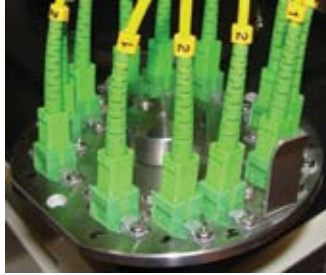

Chicotes á medida da sua aplicação...

Escolha:

- ☑ os conectores das extremidades,
- ☑ o cabo e a fibra,
- ☑ o comprimento

...nós produzimos!

Chicotes/ Patchcord de Fibra por medida

A Teleflex dispõe de equipamento de fabrico, inspecção e teste de chicotes de fibra óptica com as terminações e tipos de fibra indicados na tabela. Deste modo garantimos uma resposta rápida para chicotes com medidas definidas pelo cliente. O polimento APC, PC ou UPC são efectuados de fábrica garantindo o desempenho ideal da fibra com as atenuações exigidas. Cada chicote é fornecido com indicação das perdas de inserção e retorno dos respectivos conectores. O revestimento de exterior dos cabos é de 3mm ou 2mm. Todos os chicotes podem ser constituídos por uma (Simplex) ou duas (Duplex) fibras.

Tecnologia...

Normas...

ISO/IEC 11801.
EN 50173

Investimento...

Precisão

Equipamentos de precisão computadorizados garantem os níveis de qualidades exigidos no menor tempo possível.

Robustez

Conectores sólidos permitem o tradicional manuseamento dos cabos evitando perdas adicionais.

Flexibilidade

Elevada combinação de conectores permitem a adequada solução para cada instalação.

Celeridade

A aposta na constante formação revela-se a melhor opção para uma rápida resposta de fornecimento.